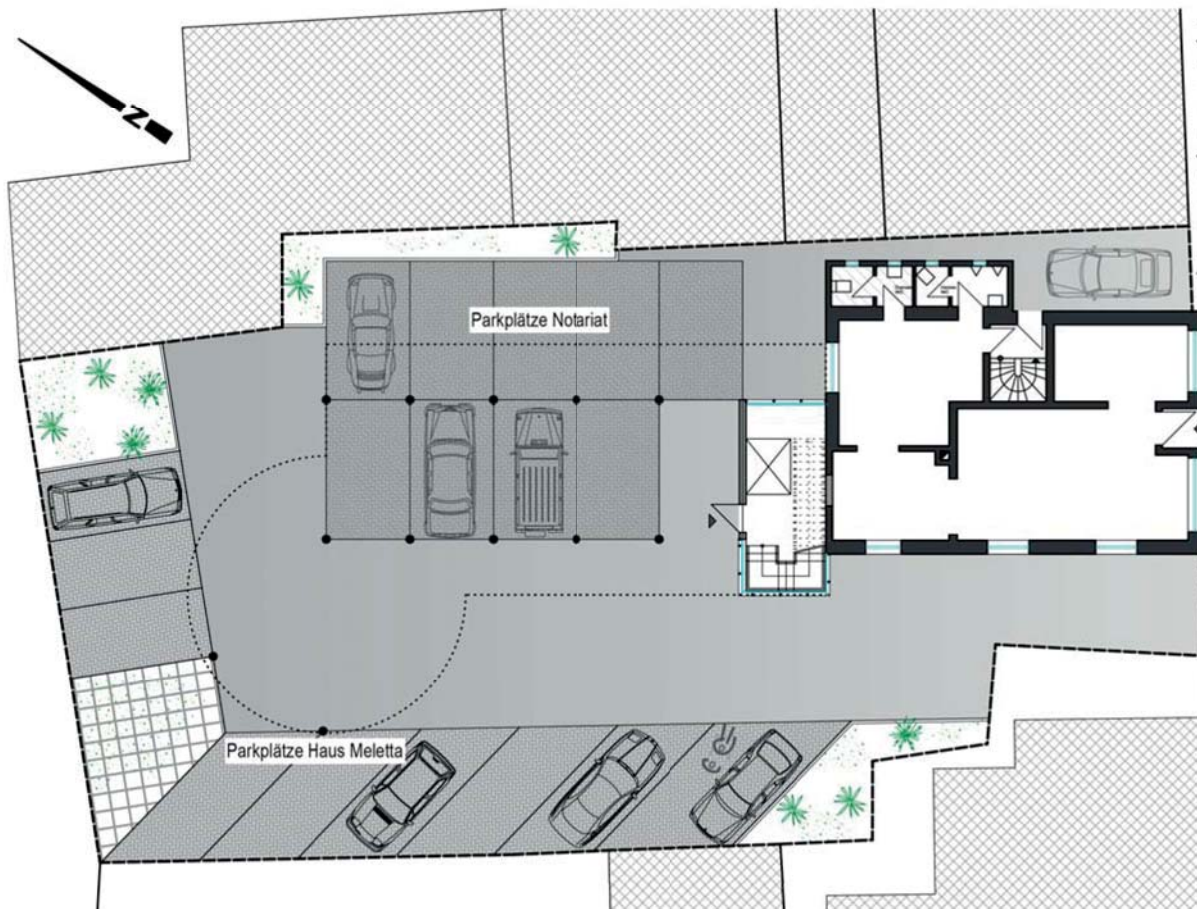

Auf dem Römer

OBERGESCHOSS M 1:200

Auf dem Römer

ERDGESCHOSS M 1:200

DATUM	INDEX	ÄNDERUNGEN:	MASSSTAB:		PLANVERFASSER:	
PROJEKT:		PLANINHALT:	M 1 : 200	 MFH BauWerk GmbH AM HOMBERG 22 55767 BUHLENBERG tel: 06782 - 8764261 fax: 06782 - 8764263		
NOTARIAT DR. HARDERS UMBAU EHEM. CAFÉ WARTH -VORENTWURF-		GRUNDRISSSE ERDGESCHOSS OBERGESCHOSS	DATUM			INDEX
			25.11.2015			